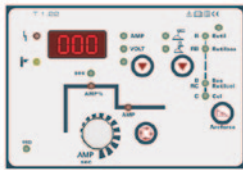

Pico 300 cel • Pico 300 cel pws

- Inverterlasapparaat, DC
- Elektrodelassen en TIG-Liftarc-lassen
- Cellulose-elektroden: 100 % betrouwbare verticale naad
- Draagbaar, schouderbanden
- Arcforce en hotstart instelbaar
- Arcforce, hotstart, antistick
- Antistick
- Poolomkering via het apparaat of afstandsbediening
- 5 m netvoedingskabel
- 100 % volledig getest en gekeurd

Pico	300 cel	300 cel pws
Netspanning (toleranties)	3 x 400 V (-25 % - +20 %)	
Netzekering (traag)	3 x 16 A	
Nullastspanning	107 V	
Instelbereik lasstroom	10 A - 300 A	
Inschakelduur 40 °C	300 A / 25 %	
	220 A / 60 %	
	170 A / 100 %	
Afmetingen lxbxh in mm	515 x 185 x 350	515 x 185 x 445
Gewicht	16,5 kg	23,5 kg

Type	Benaming	Artikelnr.	PG
Pico 300 cel pws	Elektrode-inverterlasapparaat, poolschakelaar	090-002044-00502	M1
WK50qmm-4m/K	Werkstukleiding	092-000003-00000	M12
EH 50qmm 4m	Elektrodekabel	092-000004-00000	M12
OW CEE 16A/400V	Optie af fabriek netsteker, inclusief montage	092-008214-00000	M1